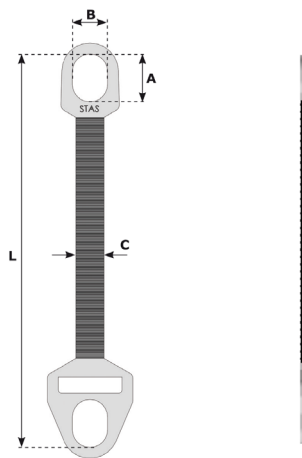

CODE 427-428

- Élingue robuste et résistante aux tranchants des pièces
- Bonne tenue à la température, aux graisses et huiles
- Peu d'allongement

- **Heavy-duty, slash-resistant sling**
- **Good resistance to temperature, grease and oil**
- **Small extension**

- *Robustes Anschlagmittel, das scharfen Kanten widersteht*
- *Gute Temperatur-, Fett- und Ölbeständigkeit*
- *Geringe Dehnung*

WLL direct lifting kg	WLL chocker lifting kg	WLL U shape lifting kg	A mm	B mm	C mm	L m	Type	Mass kg	Mass per extra meter kg	REF
1 500	1 200	3 000	75	55	36	1	PZR 6	5,0	2,3	427B
2 000	1 600	4 000	90	60	46	2	PZR 8	11,0	3,1	427C
3 000	2 400	6 000	105	70	45	2	PZK 6	22,0	4,6	428A
4 000	3 200	8 000	120	80	55	3	PZK 8	27,0	6,0	428B
5 000	4 000	10 000	120	80	70	3	PZK 10	31,0	7,14	428C
7 500	6 000	15 000	150	100	105	3	PZK 15	48,0	11,0	428D
10 000	8 000	20 000	180	120	140	4	PZK 20	75,0	14,0	428E
12 500	10 000	25 000	200	135	175	4	PZK 30	93,0	15,0	428F
15 000	12 000	30 000	225	150	210	4	PZK 30	112,0	18,0	428G