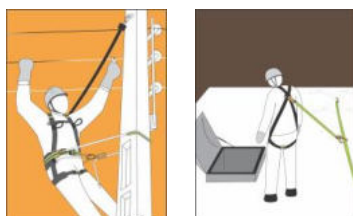

PAVLÍNEK

VÁZACÍ PROSTŘEDKY

Šalounova 746/31
703 00 Ostrava - Vítkovice
www.pavlinek.cz

Tel.: +420 595 693 911
Fax: +420 595 693 958
E-mail: obchod@pavlinek.cz

FA 10 402 00

P. 1 | 2

● Lateral

HS CODE
61290000
CARTON SIZE / PCS.
60 X 40 X 36 cm /25
AET (EU) N°2777/10863-03/E02-01
Satra Technology Europe Ltd., N° 2777, Bracetown Business Park, Clonee, Dublin, D15YN2P, Ireland
MODULE D FI14/14003.02
SGS Fimko Oy, N°0598 Takomotie 8, 00380 HELSINKI, Finland
AET (UKCA) N°AB0321/16066-01/E01-01
Satra Technology Centre, N°0321 Wyndham Way, Telford Way, Kettering Northamptonshire, NN16 8SD, United Kingdom
MODULE D 11 IN14/14003
SGS United Kingdom Ltd., N°0120 Unit 202B, Worle Parkway, Weston-super-Mare, BS22 6WA, United Kingdom